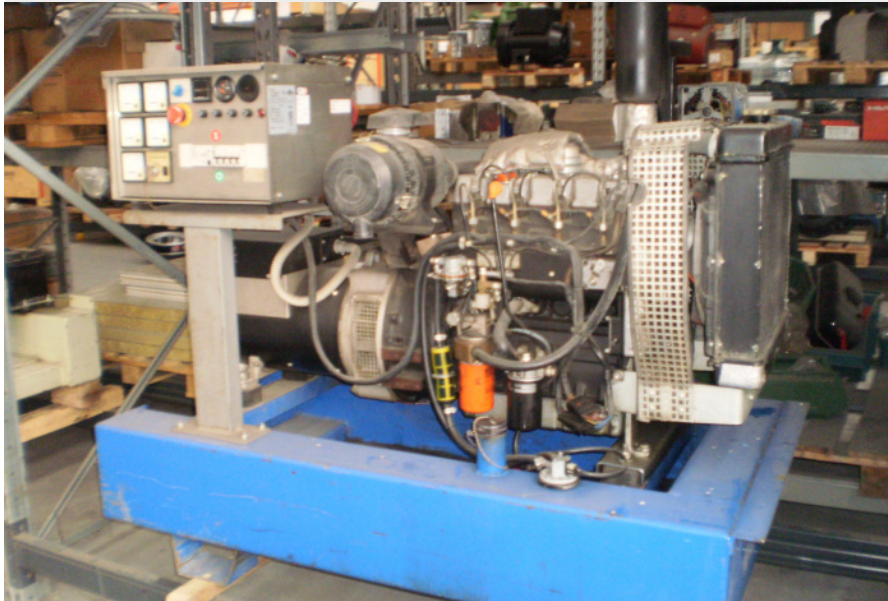

COG 25 open

P.R.P. / L.T.P. kVA

25 / 28

Versione / Version

Aperta

Quadro / Control panel

Manual version

Manuf. Year / Anno Costr.

2009

Ore / Hours

1332

Marca motore / Engine Brand

Lombardini

Modello motore / Engine model

LDW2004T

Raffreddamento / Cooling

Giri min. / R.P.M.

1500

Regolazione giri / Speed Reg.

Meccanica

Fasi / Phases

3F+N

Marca alternatore / Alternator Brand

Marelli