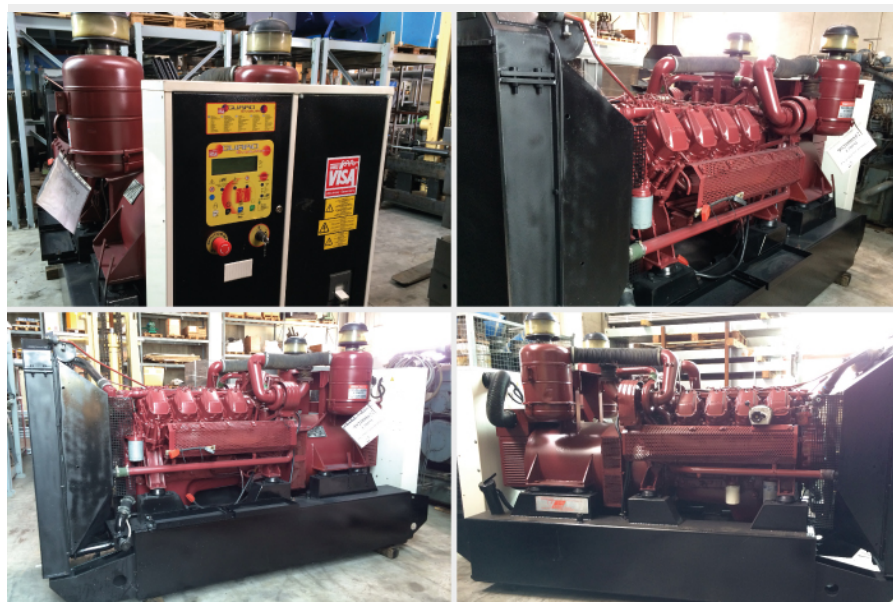

F 300 M

P.R.P. / L.T.P. kVA

300 / 330

Versione / Version

Aperta

Quadro / Control panel

Guard Evolution AMF

Manuf. Year / Anno Costr.

1986

Ore / Hours

86

Marca motore / Engine Brand

Fpt Iveco

Modello motore / Engine model

828SRI02

Raffreddamento / Cooling

Acqua

Giri min. / R.P.M.

1500

Regolazione giri / Speed Reg.

Meccanica

Fasi / Phases

3F+N

Marca alternatore / Alternator Brand

Mecc Alte

Modello alternatore / Alternator Model

GBE 40.295

Tensione / Voltage

400

Frequenza / Frequency

50

Utilizzo consigliato / Suggested Usage