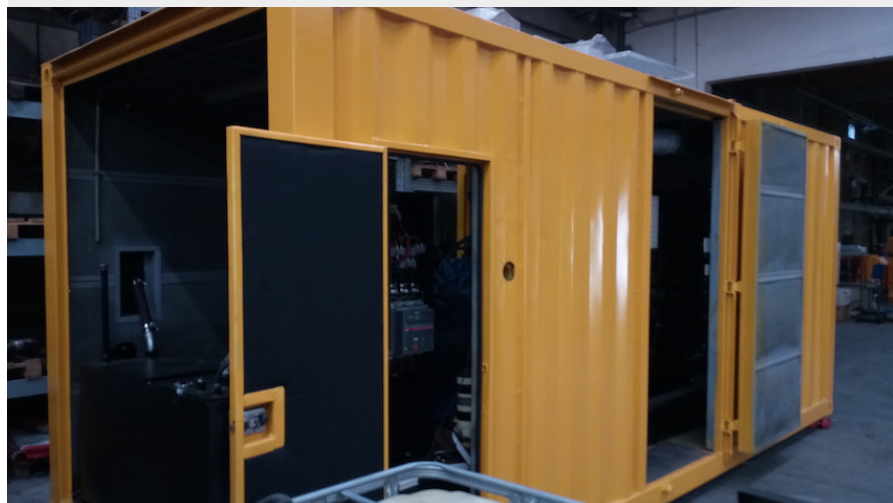

MTU 800 CONT

P.R.P. / L.T.P. kVA

800 / 880

Versione / Version

Container 20'

Quadro / Control panel

Guard Evolution AMF

Manuf. Year / Anno Costr.